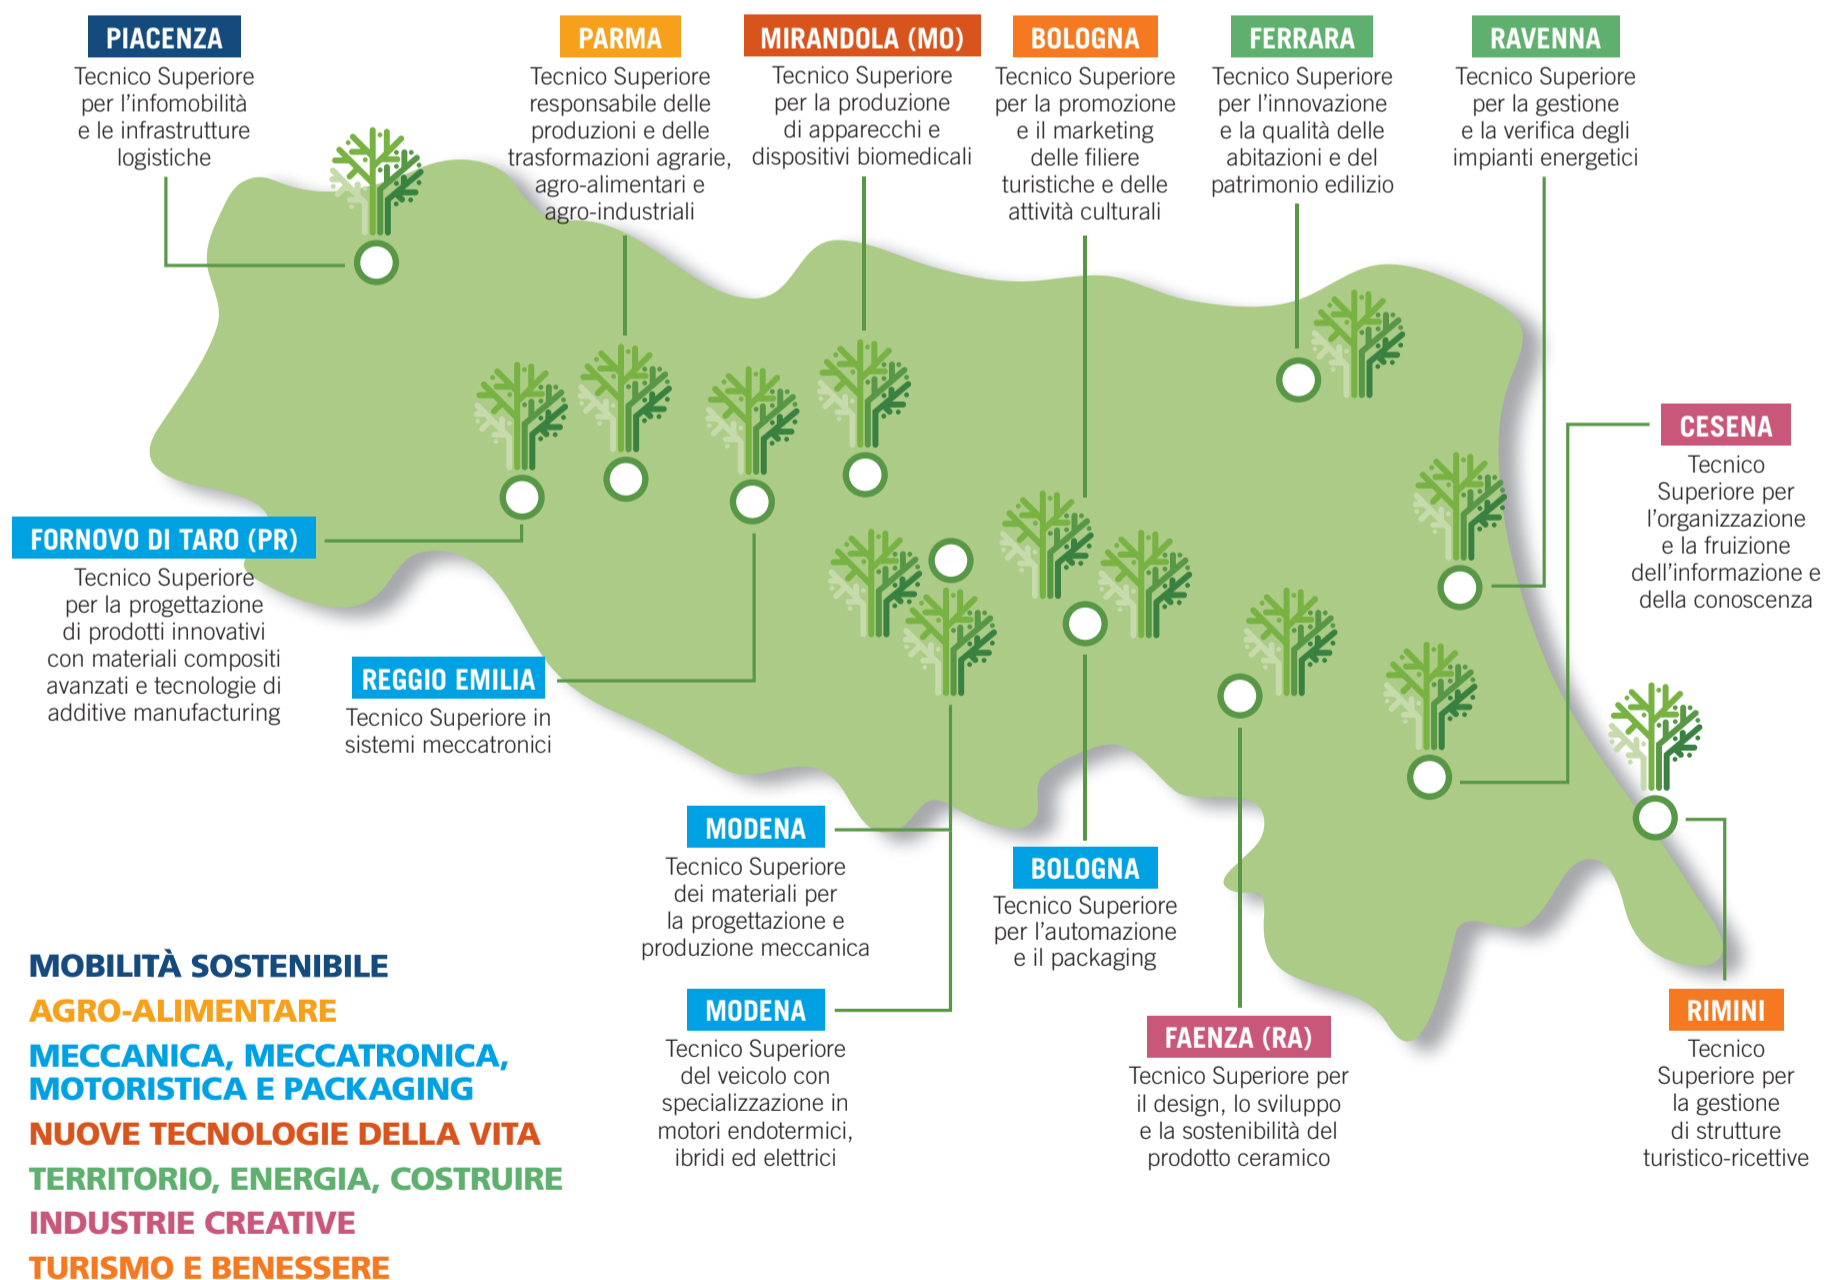

Unione europea  
Fondo sociale europeo  
Investiamo nel vostro futuro

ASSESSORATO COORDINAMENTO DELLE POLITICHE EUROPEE  
ALLO SVILUPPO, SCUOLA, FORMAZIONE PROFESSIONALE,  
UNIVERSITÀ, RICERCA E LAVORO

# RETE REGIONALE DI ISTITUTI TECNICI SUPERIORI

Gli Istituti Tecnici Superiori (ITS) della Rete Politecnica sono le scuole di tecnologia dell'Emilia-Romagna.

Formano tecnici altamente specializzati, richiesti dalle imprese dei settori strategici dell'economia regionale. I percorsi durano **2 anni** e sono **gratuiti**, in quanto finanziati con fondi comunitari, nazionali e regionali. Per accedere ai percorsi bisogna essere **diplomati** e superare una prova di ammissione.

## I 14 PERCORSI DELLE FONDAZIONI ITS:

**ISCRIZIONI ALLE PROVE DI AMMISSIONE  
ENTRO IL 10 OTTOBRE 2015.**

Per saperne di più <http://formazione.lavoro.regione.emilia-romagna.it/its>